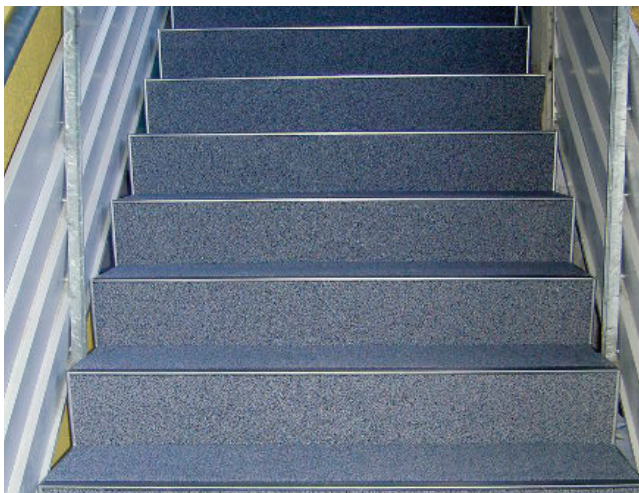

PMMA zur Abdichtung von Dächern

Prenopur 622 ES Rooftop Prenopur 624 EST Rooftop

Prenopur 622 ES Rooftop und Prenopur 624 EST Rooftop sind 2-komponentige, hochreaktive Abdichtungsharze aus PMMA für Abdichtungen von Dächern, Balkonen, Terrassen, Fugen usw. Ihre schnelle Aushärtung ermöglicht den Einsatz auch bei kalten Temperaturen.

Produktvorteile:

- schnellhärtende Abdichtungsharze
- nach ca. 30 Minuten regenfest
- kann bei Temperaturen bis zu -5 C° eingesetzt werden
- anwendbar auch auf jungem bzw. grünem Beton
- selbst bei sehr niedrigen Temperaturen extrem flexibel und rissüberbrückend
- haftet auf fast allen Untergründen
- lösemittelfrei

Prenotec

DICHTEN - SCHÜTZEN

Haupteigenschaften

Prenopur 622 ES Rooftop und Prenopur 624 EST Rooftop haften vollflächig und nahtlos auf den meisten Untergründen. Dies macht sie zu perfekten Lösungen, um schnell und unkompliziert schwierige Details im Neu- und Sanierungsbau abzudichten. Die unterschiedlichsten Materialübergänge werden so dauerhaft abgedichtet und vor der Witterung sowie Nässe geschützt. Beide Abdichtungsharze sind vollkommen beständig gegenüber UV-Strahlung, Hydrolyse und Alkalien.

Anwendungsbereiche

Prenopur 622 ES Rooftop und Prenopur 624 EST Rooftop werden gemeinsam mit dem Prenofas Roofing Fleece sowohl zur Flächen- und Detailabdichtung von Dächern, Balkonen und Terrassen als auch von Fugen verwendet. Aufgrund seiner thixotropen Einstellung eignet sich Prenopur 624 EST Rooftop besonders gut für vertikale Bereiche und Detailabdichtungen. Die Applikation mit Polyester Vliesarmierung ist zwingend erforderlich.