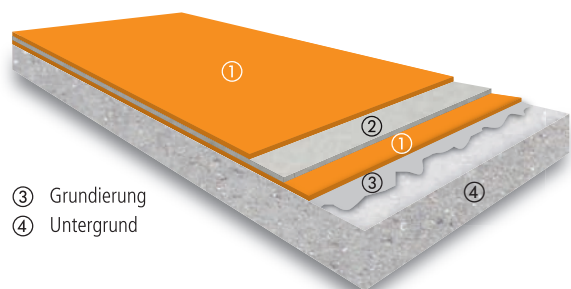

PMMA zur Abdichtung von Dächern

Prenopur 622 ES Rooftop Prenopur 624 EST Rooftop

Prenopur 622 ES Rooftop und Prenopur 624 EST Rooftop sind 2-komponentige, hochreaktive Abdichtungsharze aus PMMA für Abdichtungen von Dächern, Balkonen, Terrassen, Fugen usw. Ihre schnelle Aushärtung ermöglicht den Einsatz auch bei kalten Temperaturen.

Prenotec

DICHTEN - SCHÜTZEN

Haupteigenschaften

Prenopur 622 ES Rooftop und Prenopur 624 EST Rooftop haften vollflächig und nahtlos auf den meisten Untergründen. Dies macht sie zu perfekten Lösungen, um schnell und unkompliziert schwierige Details im Neu- und Sanierungsbau abzudichten. Die unterschiedlichsten Materialübergänge werden so dauerhaft abgedichtet und vor der Witterung sowie Nässe geschützt. Beide Abdichtungsharze sind vollkommen beständig gegenüber UV-Strahlung, Hydrolyse und Alkalien.

Anwendungsbereiche

Prenopur 622 ES Rooftop und Prenopur 624 EST Rooftop werden gemeinsam mit dem Prenofas Roofing Fleece sowohl zur Flächen- und Detailabdichtung von Dächern, Balkonen und Terrassen als auch von Fugen verwendet. Aufgrund seiner thixotropen Einstellung eignet sich Prenopur 624 EST Rooftop besonders gut für vertikale Bereiche und Detailabdichtungen. Die Applikation mit Polyester Vliesarmierung ist zwingend erforderlich.

Lieferformen

6.5 kg Gebinde
13 kg Gebinde
Grössere Gebinde auf Anfrage

Farben

Standartfarbe Betonrau
(annähernd RAL 7038 Achatgrau)
Sonderfarben nach RAL Farbkarte auf Anfrage

- ① Prenopur 622 ES Rooftop oder Prenopur 624 EST Rooftop
- ② Prenofas Roofing Fleece